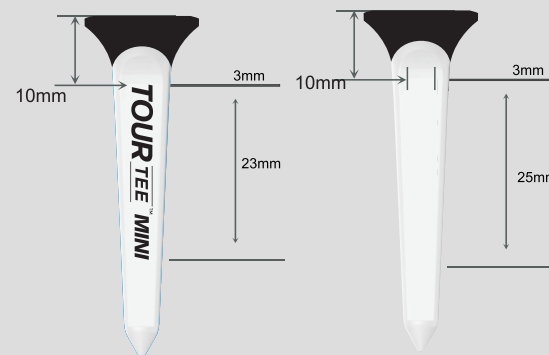

Tour Tee Customisation Specs

ツアーティーカスタム

TOUR TEE	高さ	カップサイズ	本体の印刷最大サイズ	カップの印刷最大サイズ	最低ロット (本数)	名入れ
MINI	45mm	14mm	25mm	8mm	1,200	Single Colour
PRO	80mm	14mm	40mm	8mm	1,200	Single Colour
ORIGINAL	80mm	19mm	50mm	10mm	1,200	Single Colour

カスタム用のロゴデータは、ESP か AI 形式にてご入稿お願いします。それ以外の形式の場合、高解像度の JPG か PDF にて送付お願いします。

名入れはパッドプリント印刷で 1 カラー / 1 スポットとなります。※複数色 / スポット (カップ又は本体) の印刷はできません。

カラーは Pantone にてご指定下さい。

ORIGINAL

PRO

MINI