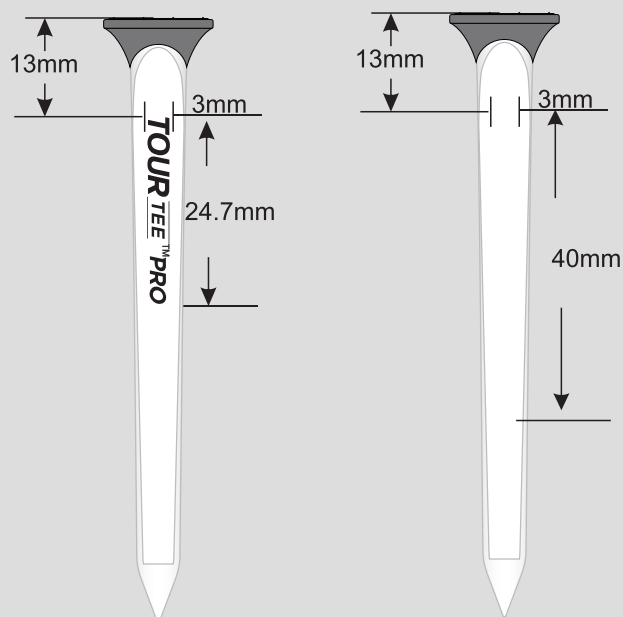

Tour Tee Customisation Specs

ツアーティーカスタム

TOUR TEE	高さ	カップサイズ	本体の印刷最大サイズ	カップの印刷最大サイズ	最低ロット (本数)	名入れ
MINI	45mm	14mm	25mm	8mm	1,200	Single Colour
PRO	80mm	14mm	40mm	8mm	1,200	Single Colour
ORIGINAL	80mm	19mm	50mm	10mm	1,200	Single Colour

カスタム用のロゴデータは、ESP か AI 形式にてご入稿お願いします。それ以外の形式の場合、高解像度の JPG か PDF にて送付お願いします。

名入れはパッドプリント印刷で 1 カラー / 1 スポットとなります。※複数色 / スポット (カップ又は本体) の印刷はできません。

カラーは Pantone にてご指定下さい。

ORIGINAL

PRO

MINI