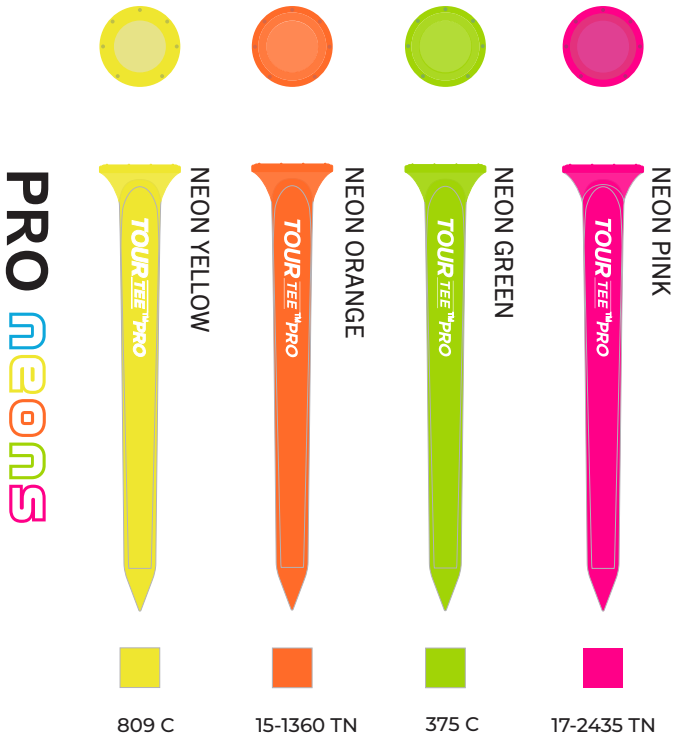

"Our purpose is to help golfers of all levels get the best out of their game."

Tour Tee Colour Range

MINI

PRO

PULS

ORIGINAL

PLUS LOW **NEW**

ORIGINAL **neons**

Tour Tee Specifications & Features

高度なテクノロジーを備えた最初のゴルフティーは飛距離アップとより正確なコントロールを生みだします。
ツアーティーはハイグレードで折れにくい素材を使用しています。

- 1 パフォーマンス** - スピンを抑えボールスピードが上がります。飛距離アップとより正確なコントロールを生みだします。
- 2 耐久性** - ハイグレードで折れにくい素材。
- 3 環境責任** - リサイクルポリカーボネイトを採用。
- 4 ルール適合** - USGA ルール適合です。
- 5 マルチユース** - 1本フォーク、アイアンのグローブクリーンでも使用できます。