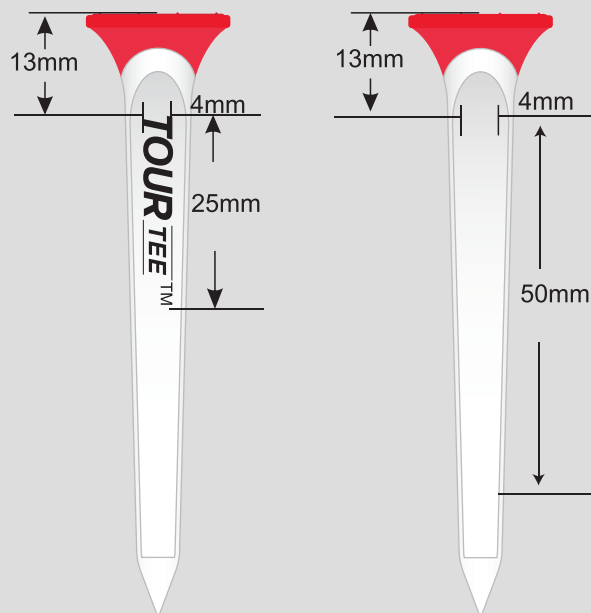

Tour Tee Customisation Specs

ツアーティーカスタム

TOUR TEE	高さ	カップサイズ	本体の印刷最大サイズ	カップの印刷最大サイズ	最低ロット (本数)	名入れ
MINI	45mm	14mm	25mm	8mm	1,200	Single Colour
PRO	80mm	14mm	40mm	8mm	1,200	Single Colour
ORIGINAL	80mm	19mm	50mm	10mm	1,200	Single Colour

カスタム用のロゴデータは、ESP か AI 形式にてご入稿お願いします。それ以外の形式の場合、高解像度の JPG か PDF にて送付お願いします。

名入れはパッドプリント印刷で 1 カラー / 1 スポットとなります。※複数色 / スポット (カップ又は本体) の印刷はできません。

カラーは Pantone にてご指定下さい。

ORIGINAL