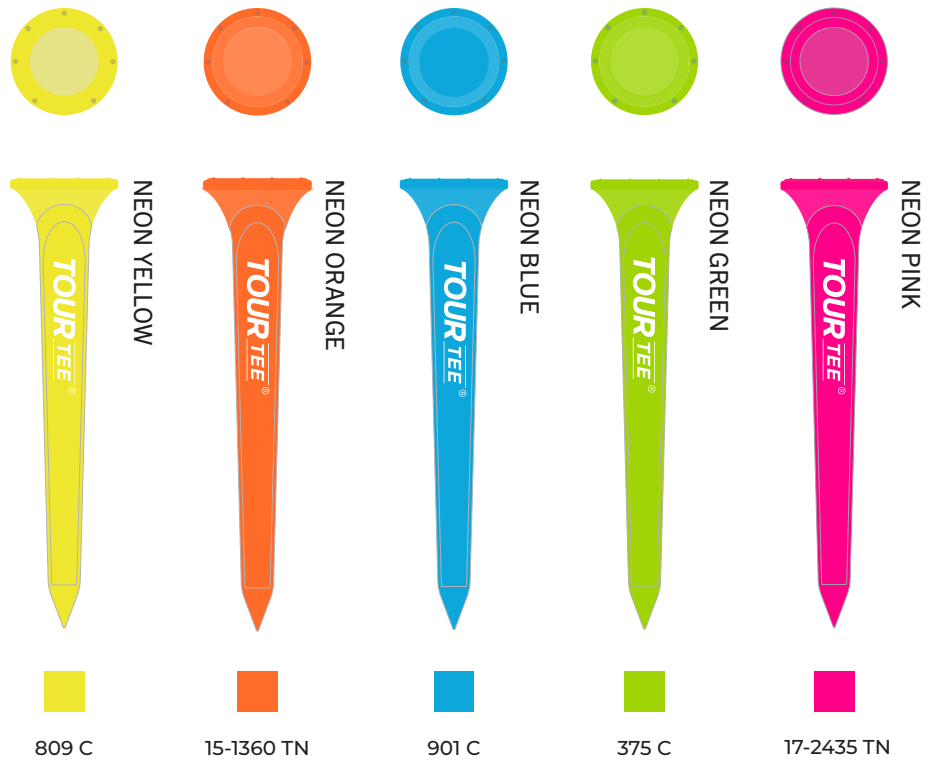

"Our purpose is to help golfers of all levels get the best out of their game."

Tour Tee Colour Range

MINI

PRO

PULS

ORIGINAL

PLUS LOW **NEW**

ORIGINAL **neons**

Tour Tee Specifications & Features

高度なテクノロジーを備えた最初のゴルフティーは飛距離アップとより正確なコントロールを生みだします。
ツアーティーはハイグレードで折れにくい素材を使用しています。

- 1 パフォーマンス** - スピンを抑えボールスピードが上がります。飛距離アップとより正確なコントロールを生みだします。
- 2 耐久性** - ハイグレードで折れにくい素材。
- 3 環境責任** - リサイクルポリカーボネイトを採用。
- 4 ルール適合** - USGA ルール適合です。
- 5 マルチユース** - 1本フォーク、アイアンのグローブクリーンでも使用できます。