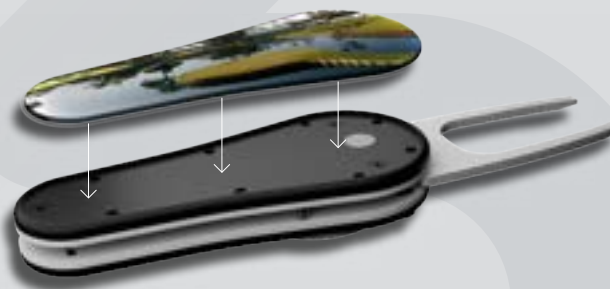

Don't... 'be quiet at the back!'

他のどのゴルフツールとも違い、XLシリーズは前面と背面を完全にカスタマイズ可能。ロゴ、アートワーク、またはアイコンニックな写真を使用してブランドをアピールできます。

フロントの色やカスタムプリントを選択

仕上げ方法を選択
ダイレクトプリントまたはエポキシドーム仕上げ。

バックのデザイン
ロゴ、アートワーク、または写真を使用して独自のデザインを作成。