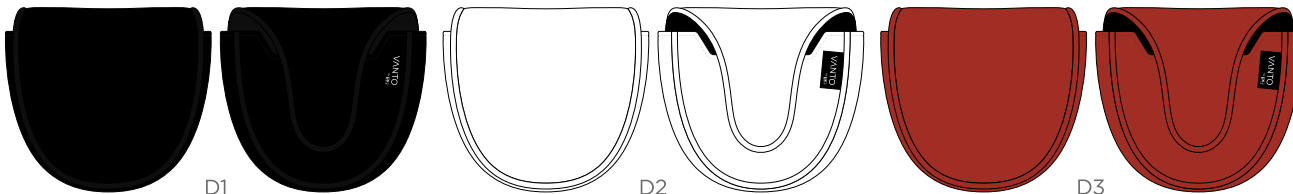

# Classic Blade Putter Cover

LEATHER COLOUR

BLUE LUGANO	NAVY LUGANO	BROWN LUGANO	TAN LUGANO	HUNTER LUGANO	EMERALD LUGANO	GRAY LUGANO	WHITE LUGANO	BLACK LUGANO	RED LUGANO
-------------	-------------	--------------	------------	---------------	----------------	-------------	--------------	--------------	------------

# Classic Mallet Putter Cover

FRONT

BACK

FRONT

BACK

D1

D2

D3