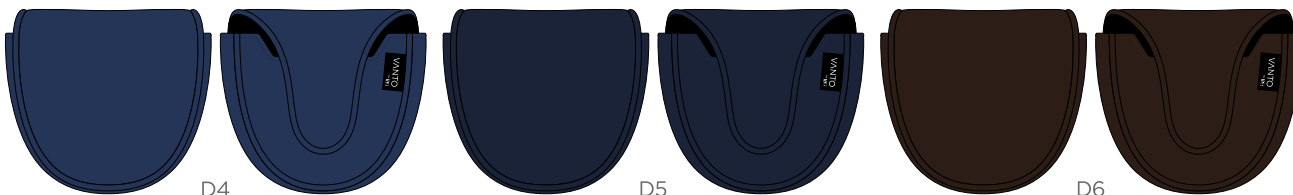

# Classic Blade Putter Cover

LEATHER COLOUR

BLUE LUGANO	NAVY LUGANO	BROWN LUGANO	TAN LUGANO	HUNTER LUGANO	EMERALD LUGANO	GRAY LUGANO	WHITE LUGANO	BLACK LUGANO	RED LUGANO
-------------	-------------	--------------	------------	---------------	----------------	-------------	--------------	--------------	------------

# Classic Mallet Putter Cover

FRONT

BACK

FRONT

BACK

D1

D2

D3