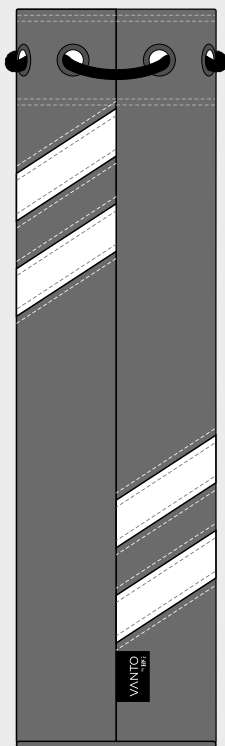

Track Wine Tote

BACK

LEATHER COLOUR