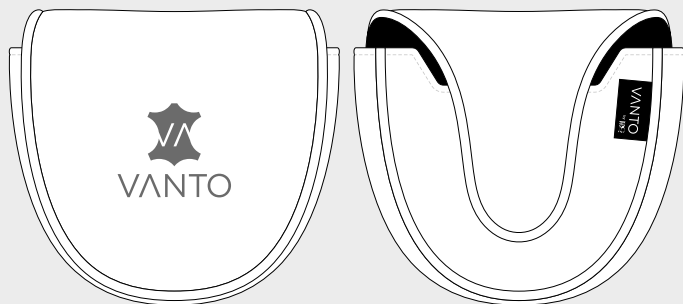

Classic Mallet Putter Cover

FRONT

BACK