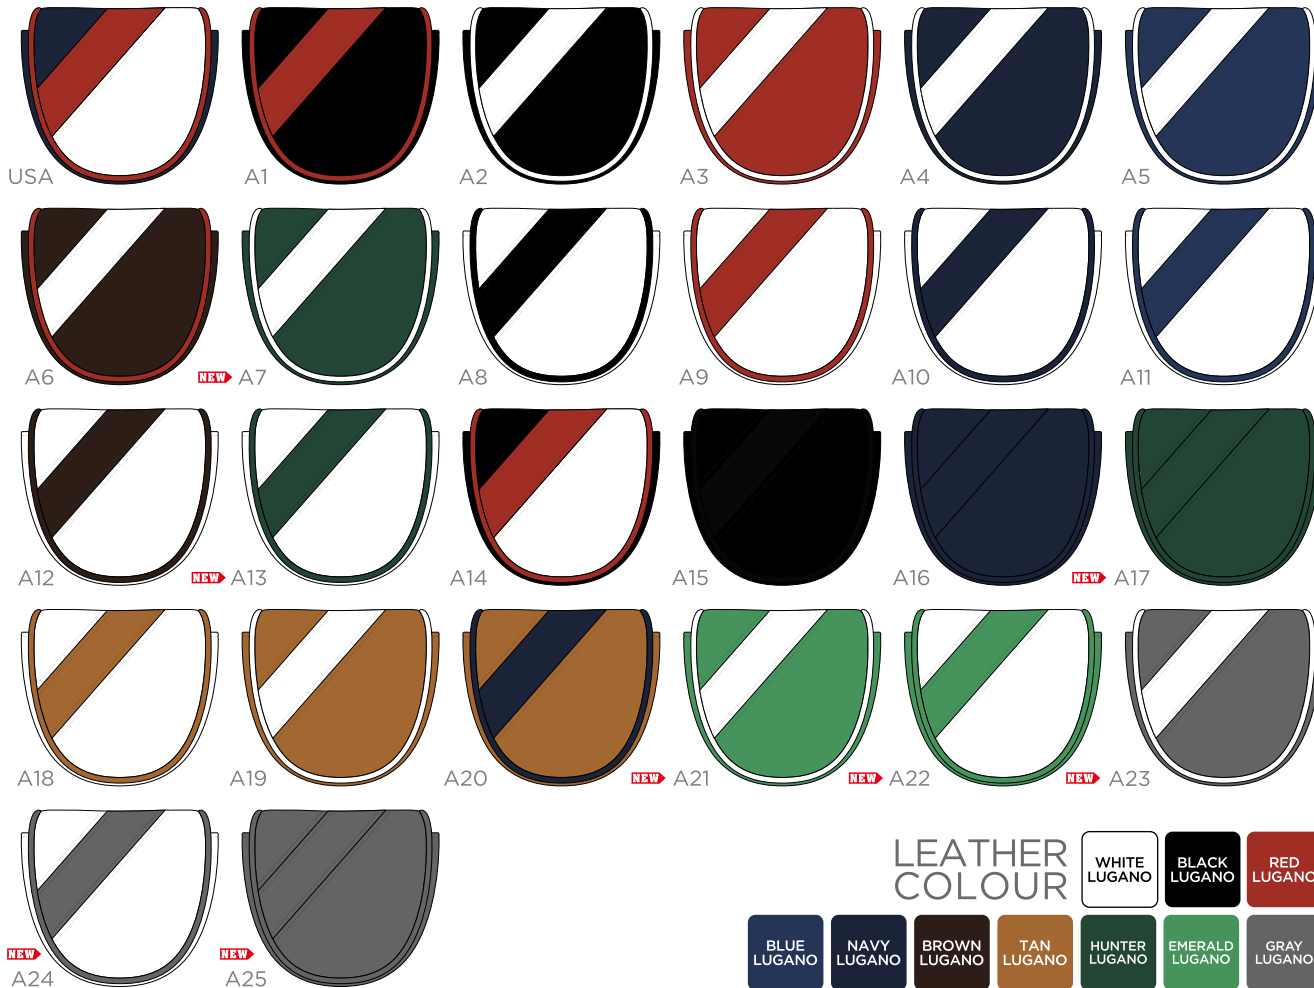

College Mallet Cover

LEATHER COLOUR