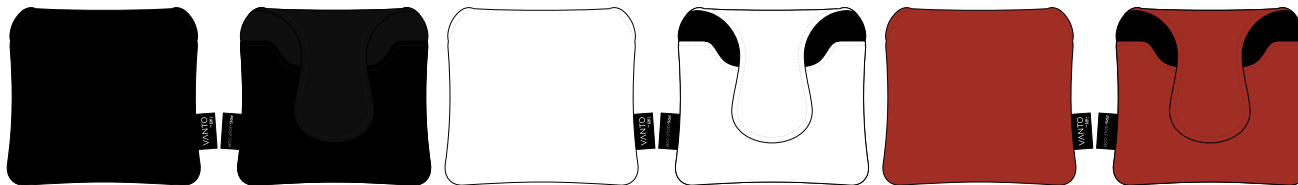

## Classic Vintage Mallet Putter Cover

FRONT

BACK

FRONT

BACK

D1

D2

D3