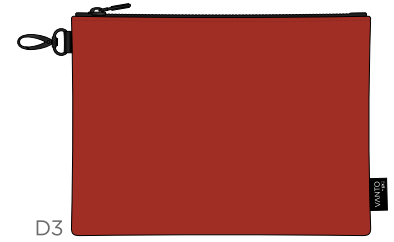

VANTO

Classic Premium Zip Tote Bag