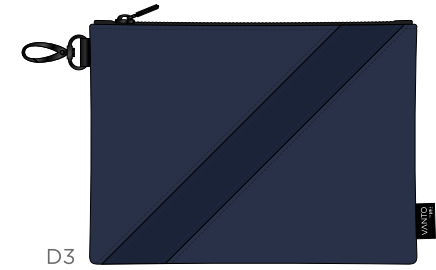

VANTO

Canvas + Leather College Premium Zip Tote

CANVAS BLACK NAVY **LEATHER** WHITE LUGANO BLACK LUGANO RED LUGANO BLUE LUGANO NAVY LUGANO TAN LUGANO