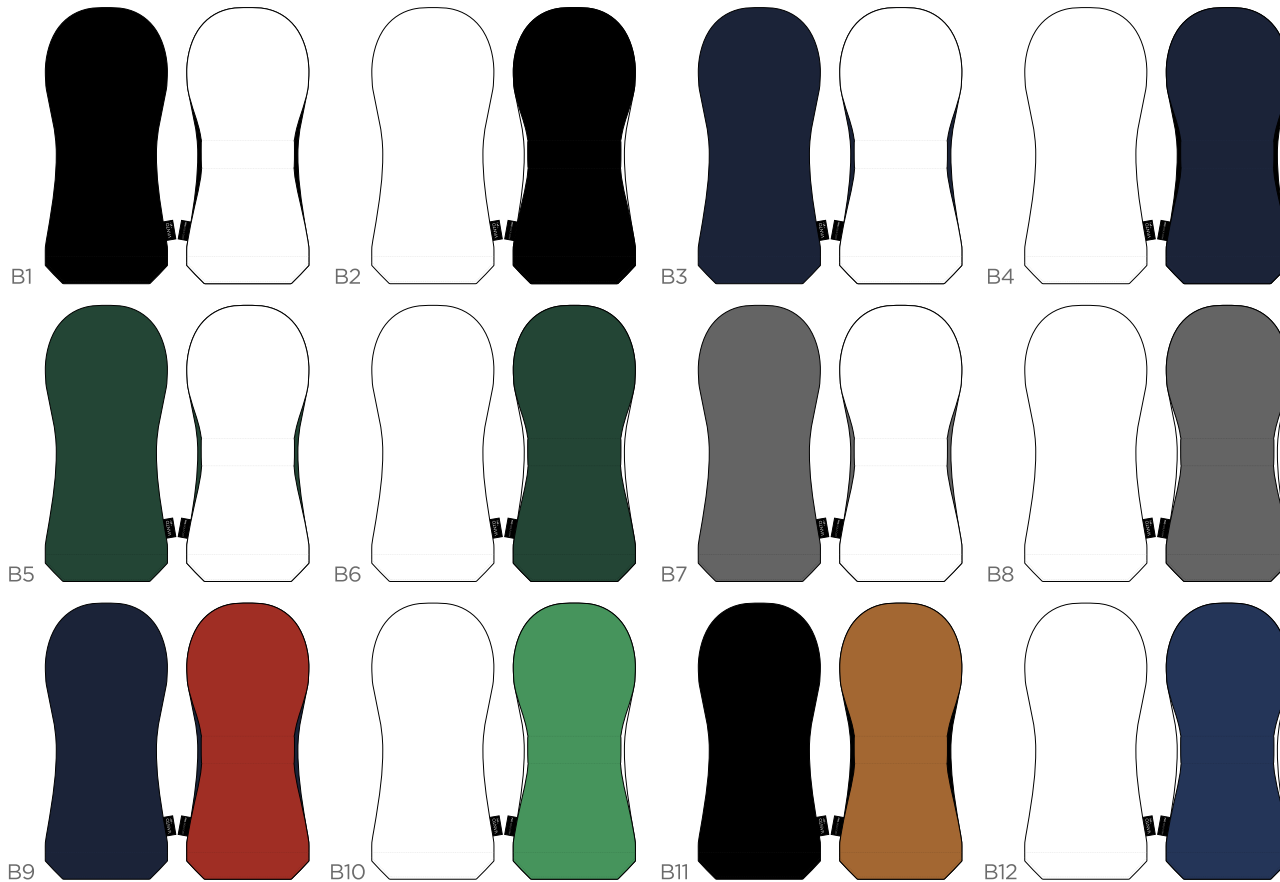

Two Tone Wood Cover

DRIVER

FRONT

BACK

FAIRWAY

RESCUE

FRONT

BACK

FRONT

BACK

LEATHER COLOUR