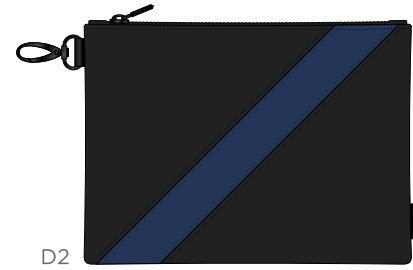

VANTO

Canvas + Leather College Premium Zip Tote

CANVAS BLACK NAVY **LEATHER** WHITE LUGANO BLACK LUGANO RED LUGANO BLUE LUGANO NAVY LUGANO TAN LUGANO