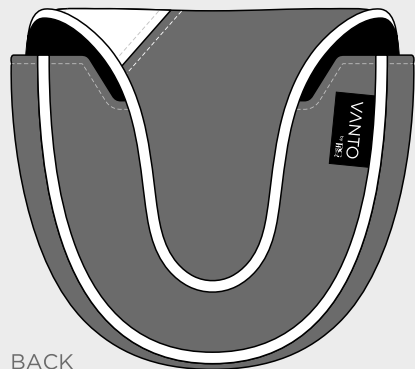

College Mallet Cover

BACK

LEATHER COLOUR