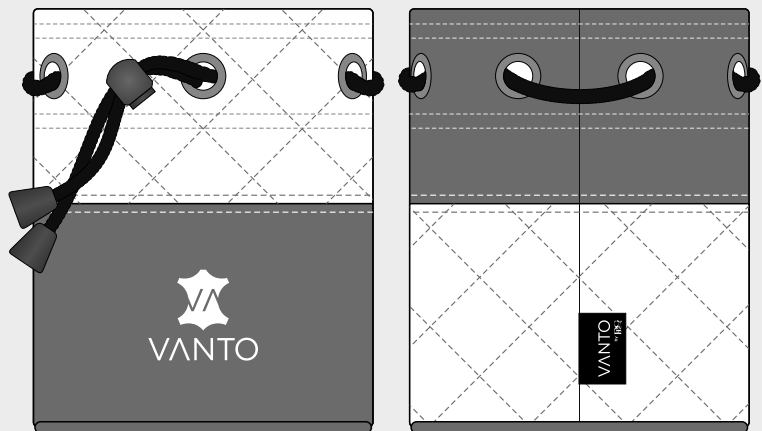

Cross Deluxe Tote Bag

FRONT

BACK

USA			B1			B2		
B3			B4			B5		
B6			B7			B8		
B9			B10			LEATHER COLOUR <table border="1"> <tr> <td>BLACK LUGANO</td> <td>RED LUGANO</td> <td>BLUE LUGANO</td> <td>NAVY LUGANO</td> </tr> <tr> <td>BROWN LUGANO</td> <td>TAN LUGANO</td> <td>HUNTER LUGANO</td> <td>EMERALD LUGANO</td> </tr> <tr> <td>GRAY LUGANO</td> <td>WHITE LUGANO</td> <td></td> <td></td> </tr> </table>