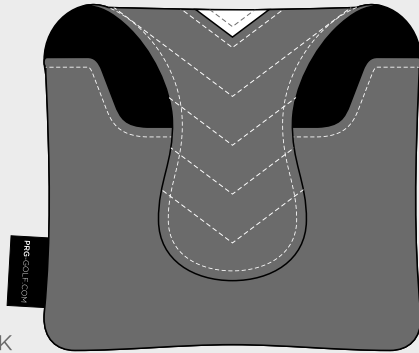

VANTO

Fusion Vintage Mallet Cover

BACK

LEATHER COLOUR

- WHITE LUGANO
- BLACK LUGANO
- RED LUGANO
- BLUE LUGANO
- NAVY LUGANO
- BROWN LUGANO
- TAN LUGANO
- HUNTER LUGANO
- EMERALD LUGANO
- GRAY LUGANO