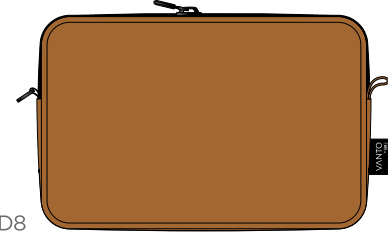

# Classic Single Zip Tote Bag

FRONT

SIDE

FRONT

SIDE

D1

D2

D3

D4

D5

D6

D7

D8

D9

D10

LEATHER  
COLOUR

## Classic Alignment Stick Cover

LEATHER  
COLOUR