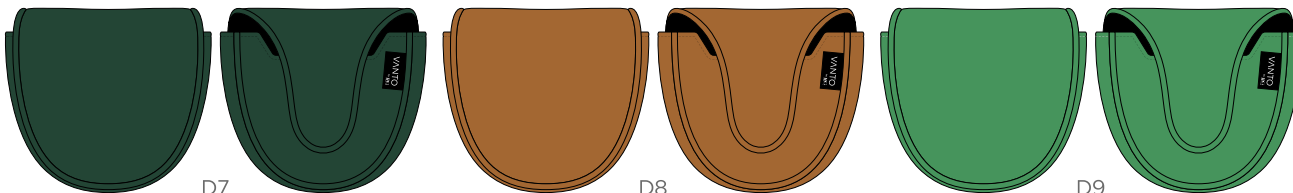

D7

D8

D9

NEW

NEW