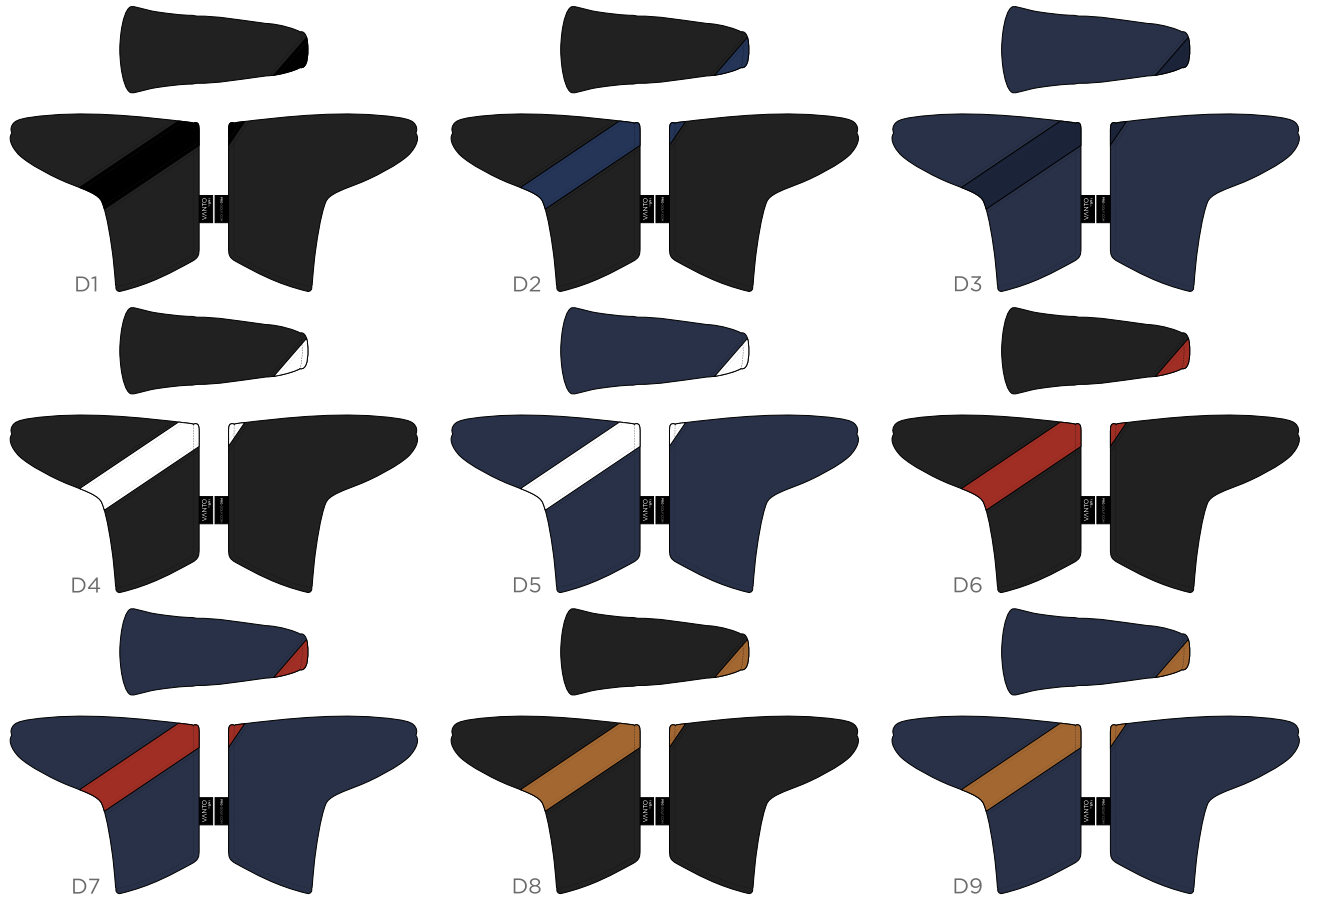

LEATHER

WHITE LUGANO

BLACK LUGANO

RED LUGANO

BLUE LUGANO

NAVY LUGANO

TAN LUGANO

# Canvas + Leather College Blade Cover

**CANVAS** **BLACK** **NAVY** **LEATHER** **WHITE LUGANO** **BLACK LUGANO** **RED LUGANO** **BLUE LUGANO** **NAVY LUGANO** **TAN LUGANO**

VANTO