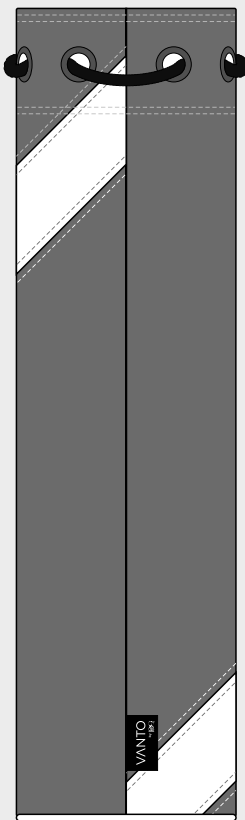

BACK

USA	A1	A2	A3	A4	A5	A6	A7 NEW	A8	A9
A10	A11	A12	A13 NEW	A14	A15	A16	A17 NEW	A18	A19
A20	A21 NEW	A22 NEW	A23 NEW	A24 NEW	A25 NEW				

LEATHER COLOUR

BLACK LUGANO	RED LUGANO	BLUE LUGANO	NAVY LUGANO
BROWN LUGANO	TAN LUGANO	HUNTER LUGANO	EMERALD LUGANO
GRAY LUGANO	WHITE LUGANO