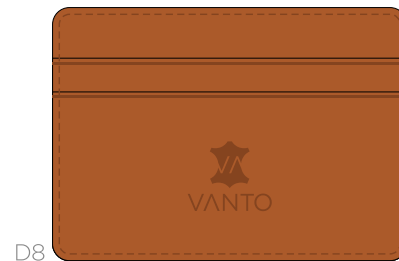

FRONT

SIDE

VINTAGE CARD HOLDER

FRONT

BACK

BLACK LUGANO  WHITE LUGANO  RED LUGANO  BLUE LUGANO  NAVY LUGANO  BROWN LUGANO  GREEN LUGANO  TAN LUGANO 

VINTAGE WALLET

- BLACK LUGANO 
- WHITE LUGANO 
- RED LUGANO 
- BLUE LUGANO 
- NAVY LUGANO 
- BROWN LUGANO 
- GREEN LUGANO 
- TAN LUGANO 