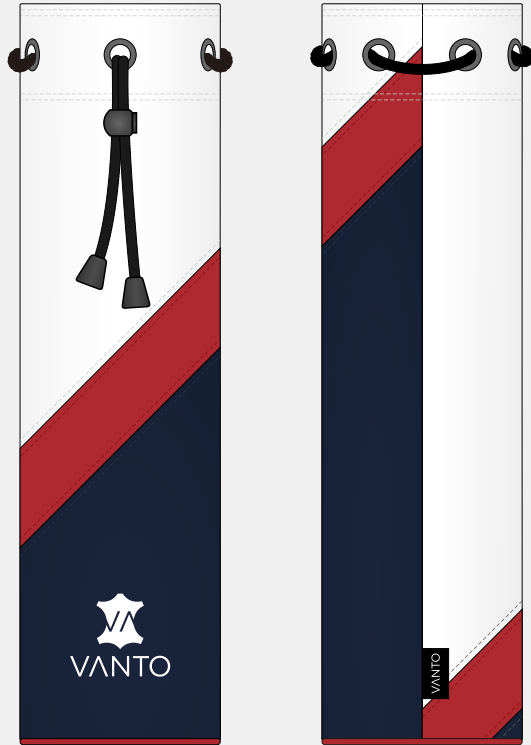

FRONT

BACK

VINTAGE COLLEGE SPIDER MALLET

NEW

FRONT

BACK

BLACK LUGANO  WHITE LUGANO  RED LUGANO  BLUE LUGANO  NAVY LUGANO  BROWN LUGANO  GREEN LUGANO  TAN LUGANO 

VINTAGE COLLEGE PREMIUM ZIP

VINTAGE COLLEGE WINE TOTE BAG

FRONT

BACK

USA

A1

A2

A3

A4