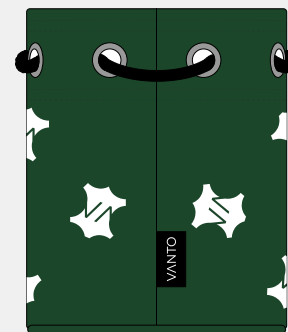

VINTAGE DELUXE TOTE BAG

FRONT

BACK

FRONT

BACK

D1

D2

D3

D4

D5

D6

D7

NEW D8

VINTAGE LARGE TOTE BAG

BLACK LUGANO 
 WHITE LUGANO 
 RED LUGANO 
 BLUE LUGANO 
 NAVY LUGANO 
 BROWN LUGANO 
 GREEN LUGANO 
 TAN LUGANO 

VINTAGE COLLEGE WOOD COVER