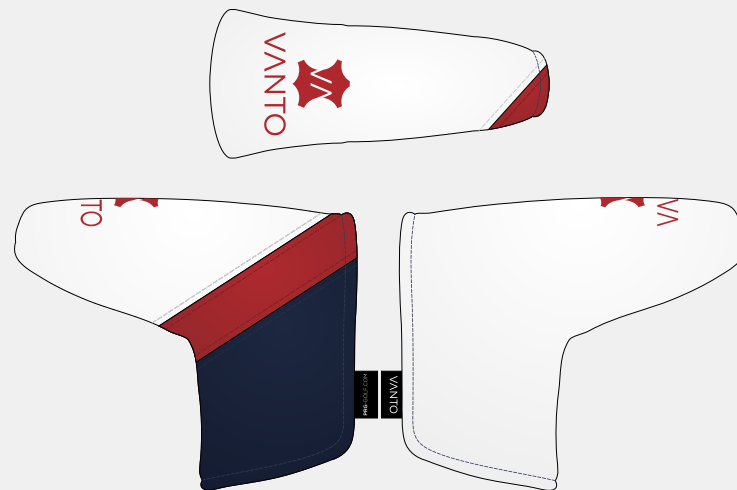

DRIVER

FAIRWAY

RESCUE

- BLACK LUGANO 
- WHITE LUGANO 
- RED LUGANO 
- BLUE LUGANO 
- NAVY LUGANO 
- BROWN LUGANO 
- GREEN LUGANO 
- TAN LUGANO 

VINTAGE COLLEGE BLADE PUTTER COVER

VINTAGE COLLEGE MALLET PUTTER COVER

FRONT

BACK

VINTAGE COLLEGE SPIDER MALLET

NEW

FRONT

BACK

BLACK LUGANO  WHITE LUGANO  RED LUGANO  BLUE LUGANO  NAVY LUGANO  BROWN LUGANO  GREEN LUGANO  TAN LUGANO 

VINTAGE COLLEGE PREMIUM ZIP