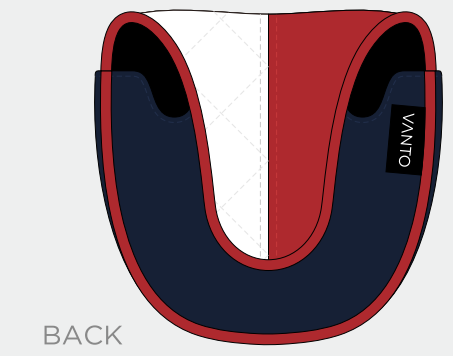

BACK

VINTAGE TRACK DELUXE TOTE BAG

FRONT

BACK

VINTAGE TRACK PREMIUM SHOE BAG

FRONT

SIDE

VINTAGE CROSS BLADE PUTTER COVER

BLACK LUGANO 
 WHITE LUGANO 
 RED LUGANO 
 BLUE LUGANO 
 NAVY LUGANO 
 GREEN LUGANO 
 TAN LUGANO 

NEW

NEW

VINTAGE CROSS MALLETT PUTTER COVER

VINTAGE CROSS PREMIUM ZIP

USA

B1

B2