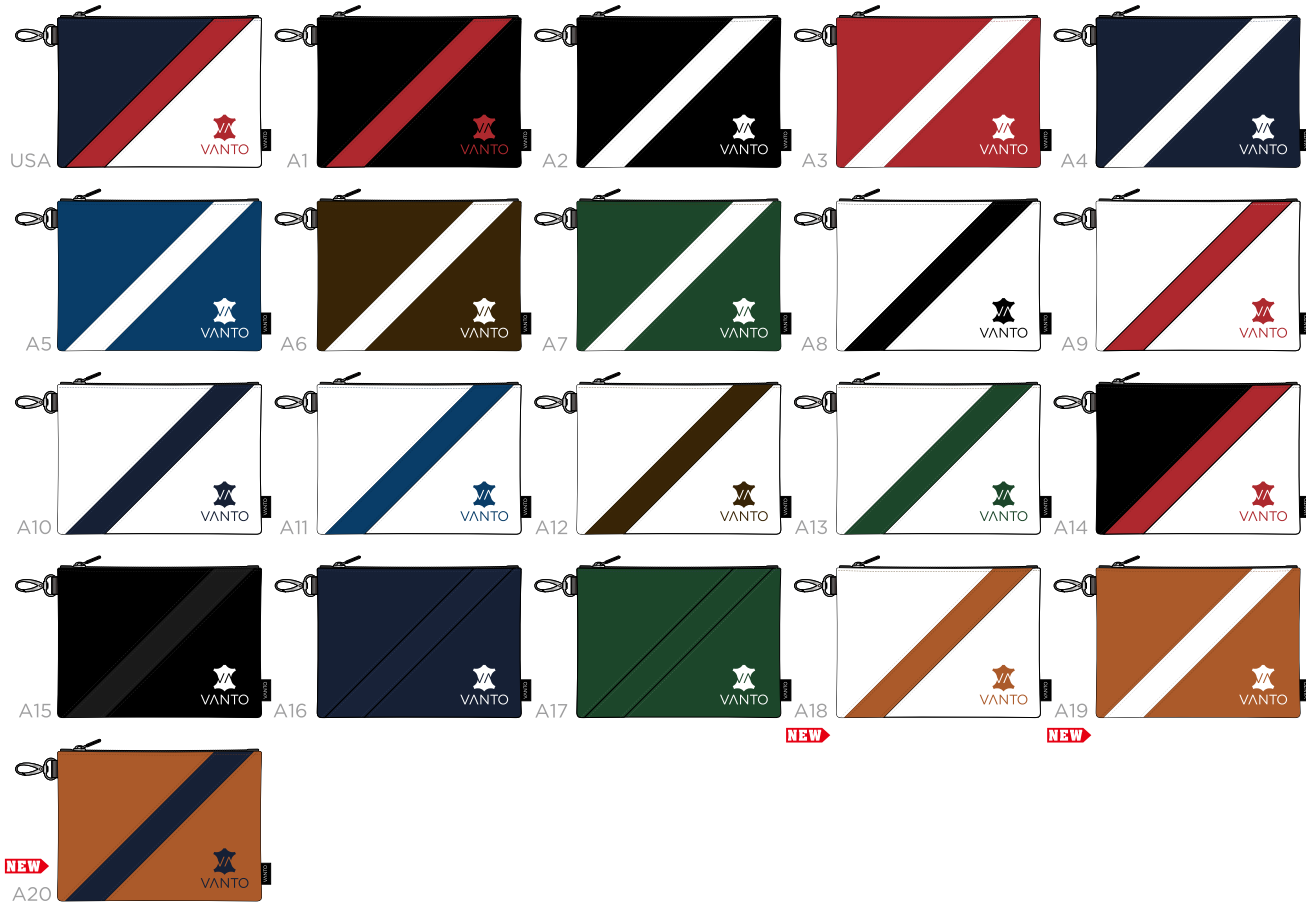

FRONT

BACK

VINTAGE COLLEGE SPIDER MALLET

NEW

FRONT

BACK

BLACK LUGANO  WHITE LUGANO  RED LUGANO  BLUE LUGANO  NAVY LUGANO  BROWN LUGANO  GREEN LUGANO  TAN LUGANO 

VINTAGE COLLEGE PREMIUM ZIP