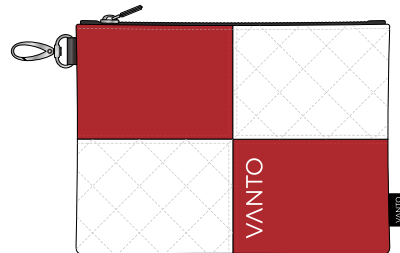

VINTAGE CROSS PREMIUM ZIP

B6

BLACK LUGANO
WHITE LUGANO
RED LUGANO
BLUE LUGANO
NAVY LUGANO
GREEN LUGANO
TAN LUGANO