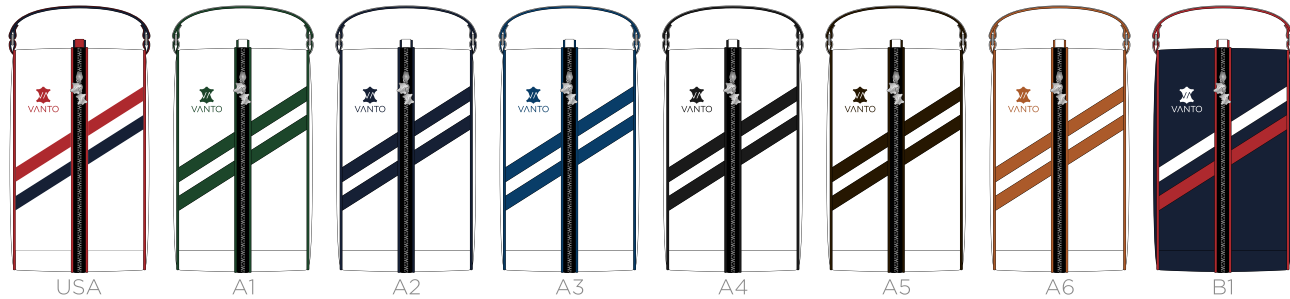

BACK

VINTAGE TRACK DELUXE TOTE BAG

FRONT

BACK

VINTAGE TRACK PREMIUM SHOE BAG

FRONT

SIDE

VINTAGE CROSS BLADE PUTTER COVER

BLACK LUGANO 
 WHITE LUGANO 
 RED LUGANO 
 BLUE LUGANO 
 NAVY LUGANO 
 GREEN LUGANO 
 TAN LUGANO 

NEW

NEW

VINTAGE CROSS MALLETT PUTTER COVER

VINTAGE CROSS PREMIUM ZIP

USA

B1

B2

B3

B4

B5

B6

NEW B7

NEW B8

BLACK LUGANO 
 WHITE LUGANO 
 RED LUGANO 
 BLUE LUGANO 
 NAVY LUGANO 
 GREEN LUGANO 
 TAN LUGANO 

USA