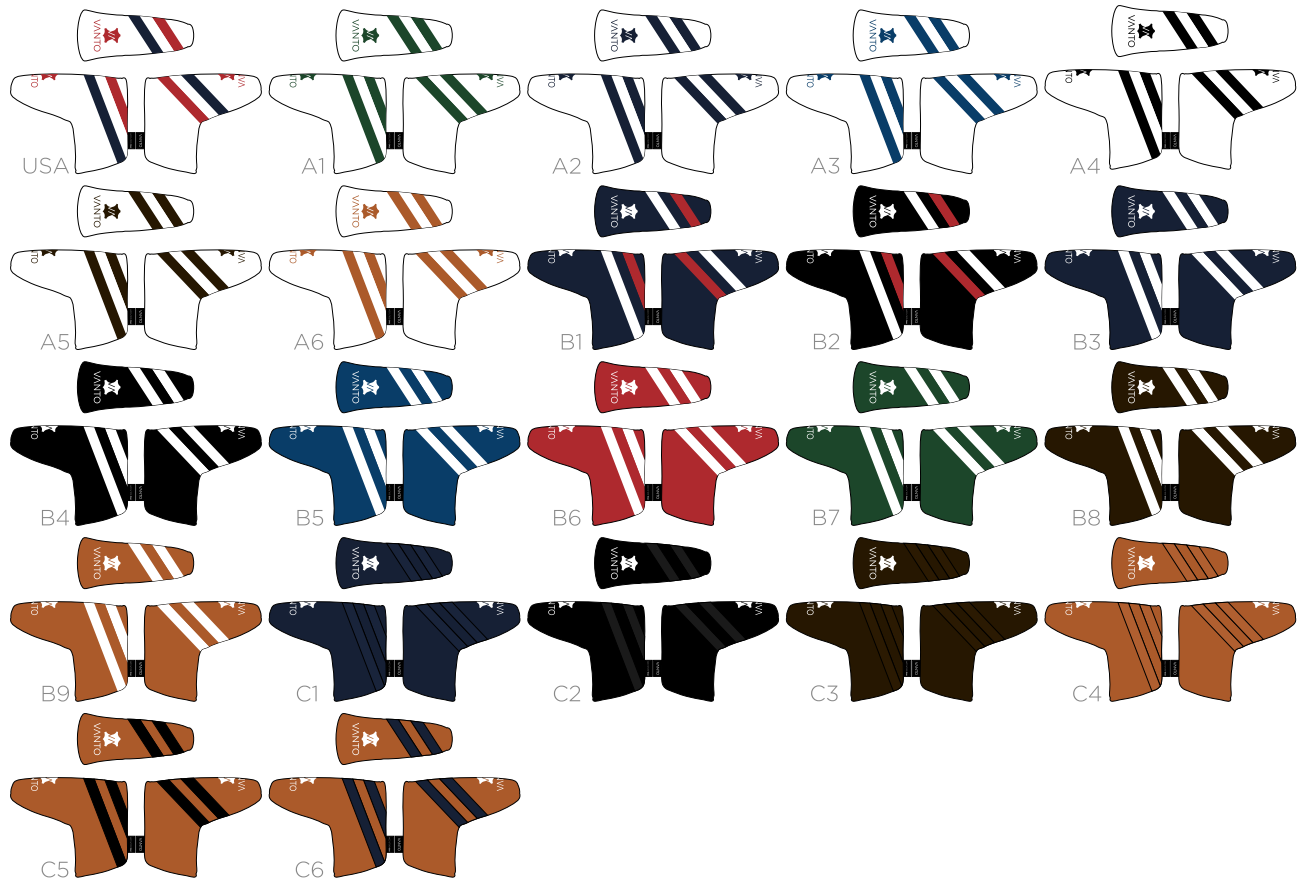

BLACK LUGANO
WHITE LUGANO
RED LUGANO
BLUE LUGANO
NAVY LUGANO
BROWN LUGANO
GREEN LUGANO
TAN LUGANO

VINTAGE TRACK BLADE PUTTER COVER