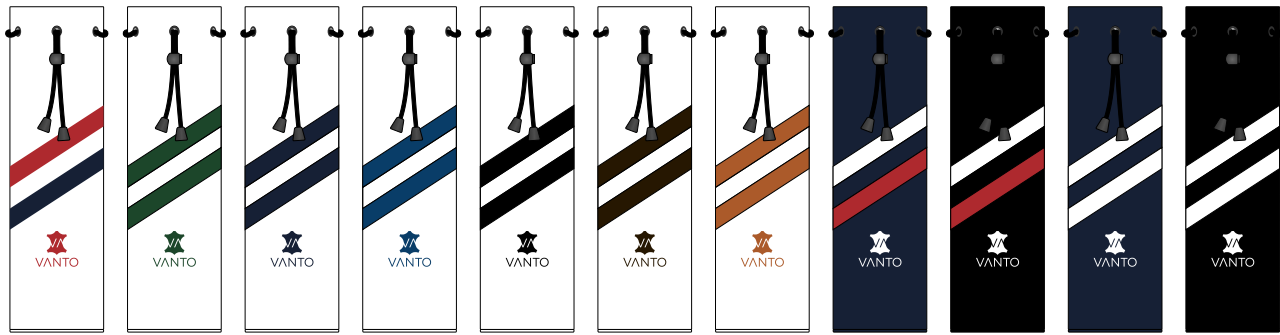

VINTAGE TRACK BLADE PUTTER COVER

BLACK LUGANO 
 WHITE LUGANO 
 RED LUGANO 
 BLUE LUGANO 
 NAVY LUGANO 
 BROWN LUGANO 
 GREEN LUGANO 
 TAN LUGANO 

VINTAGE TRACK MALLET

FRONT

BACK

BLACK LUGANO 
 WHITE LUGANO 
 RED LUGANO 
 BLUE LUGANO 
 NAVY LUGANO 
 BROWN LUGANO 
 GREEN LUGANO 
 TAN LUGANO 

VINTAGE TRACK SPIDER MALLET

FRONT

BACK

VINTAGE TRACK PREMIUM ZIP

USA A1 A2 A3 A4 A5 A6 B1 B2 B3 B4

B5 B6 B7 B8 B9 C1 C2 C3 C4 C5 C6

VINTAGE TRACK WINE TOTE BAG

FRONT