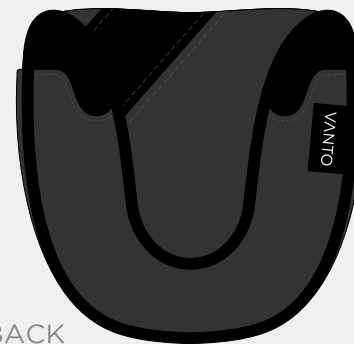

BLACK CANVAS  NAVY LUGANO 

BLACK LUGANO  WHITE LUGANO 

RED LUGANO 

BLUE LUGANO 

NAVY LUGANO 

TAN LUGANO 

CANVAS+LEATHER Mallet PUTTER COVER

FRONT