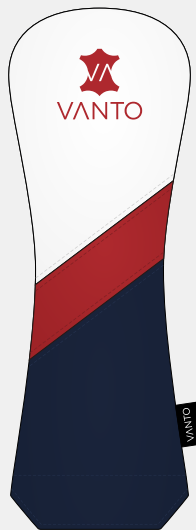

VINTAGE COLLEGE WOOD COVER

RESCUE

- BLACK LUGANO
- WHITE LUGANO
- RED LUGANO
- BLUE LUGANO
- NAVY LUGANO
- BROWN LUGANO
- GREEN LUGANO
- TAN LUGANO