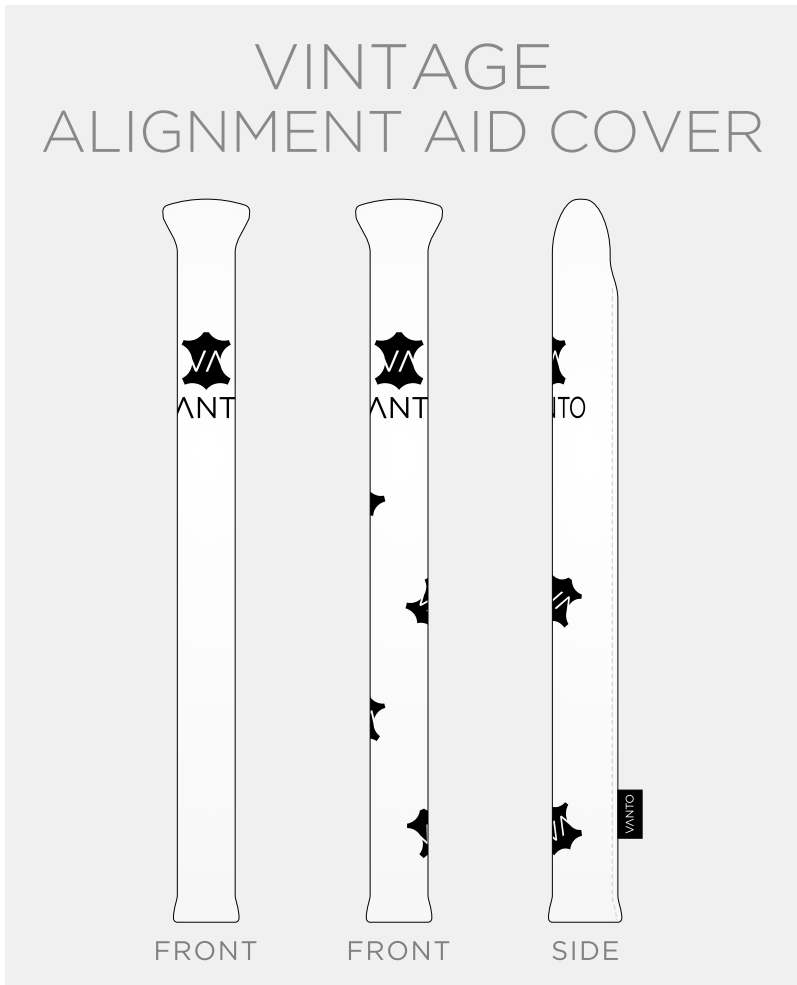

VINTAGE DELUXE TOTE BAG

FRONT

BACK

FRONT

BACK

D1

D2

D3

D4

D5

D6

D7

NEW D8

VINTAGE LARGE TOTE BAG

BLACK LUGANO 
 WHITE LUGANO 
 RED LUGANO 
 BLUE LUGANO 
 NAVY LUGANO 
 BROWN LUGANO 
 GREEN LUGANO 
 TAN LUGANO 

VINTAGE COLLEGE WOOD COVER