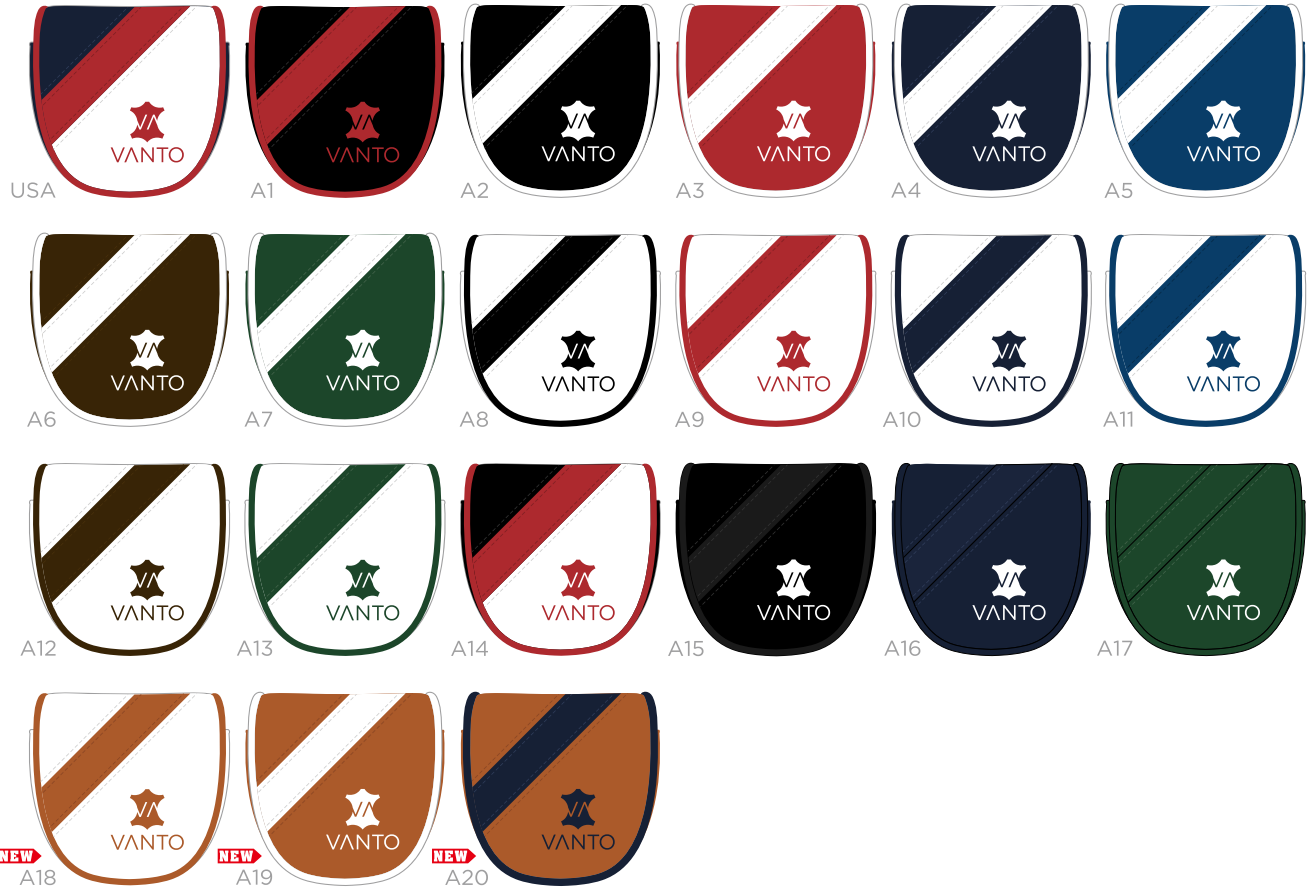

BLACK LUGANO

WHITE LUGANO

RED LUGANO

BLUE LUGANO

NAVY LUGANO

BROWN LUGANO

GREEN LUGANO

TAN LUGANO

D4

D5

D6

D7

NEW D8

VINTAGE LARGE TOTE BAG

BLACK LUGANO 
 WHITE LUGANO 
 RED LUGANO 
 BLUE LUGANO 
 NAVY LUGANO 
 BROWN LUGANO 
 GREEN LUGANO 
 TAN LUGANO 

VINTAGE COLLEGE WOOD COVER

DRIVER

FAIRWAY

RESCUE

- BLACK LUGANO 
- WHITE LUGANO 
- RED LUGANO 
- BLUE LUGANO 
- NAVY LUGANO 
- BROWN LUGANO 
- GREEN LUGANO 
- TAN LUGANO 

VINTAGE COLLEGE BLADE PUTTER COVER

VINTAGE COLLEGE MALLET PUTTER COVER

FRONT

BACK

VINTAGE COLLEGE SPIDER MALLET

NEW

FRONT

BACK

BLACK LUGANO  WHITE LUGANO  RED LUGANO  BLUE LUGANO  NAVY LUGANO  BROWN LUGANO  GREEN LUGANO  TAN LUGANO 

VINTAGE COLLEGE PREMIUM ZIP