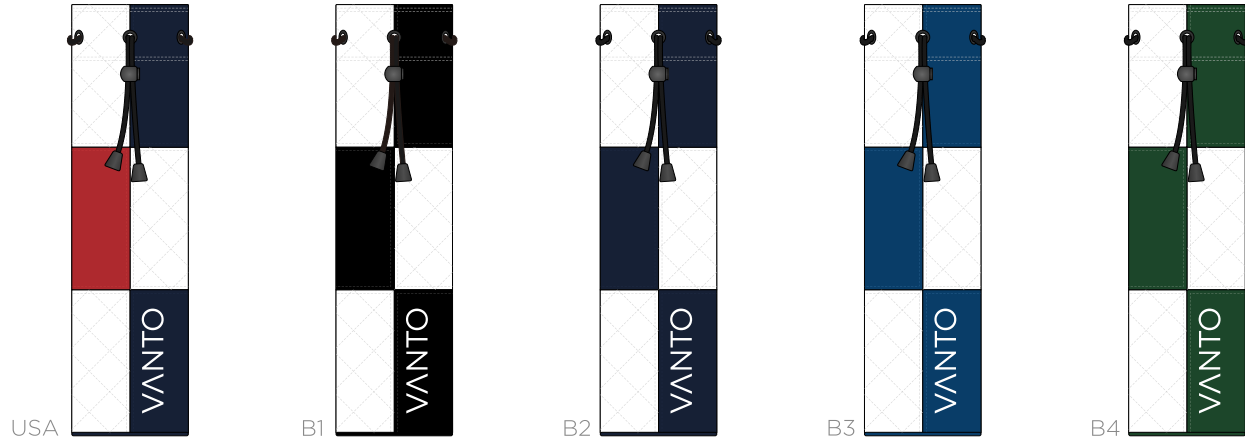

BLACK LUGANO 
 WHITE LUGANO 
 RED LUGANO 
 BLUE LUGANO 
 NAVY LUGANO 
 GREEN LUGANO 
 TAN LUGANO 

NEW

NEW

VINTAGE CROSS MALLETT PUTTER COVER

VINTAGE CROSS PREMIUM ZIP

USA

B1

B2

B3

B4

B5

B6

NEW B7

NEW B8

BLACK LUGANO 
 WHITE LUGANO 
 RED LUGANO 
 BLUE LUGANO 
 NAVY LUGANO 
 GREEN LUGANO 
 TAN LUGANO 

USA

B1

B2

B3

B4

B5

B6

B7

B8