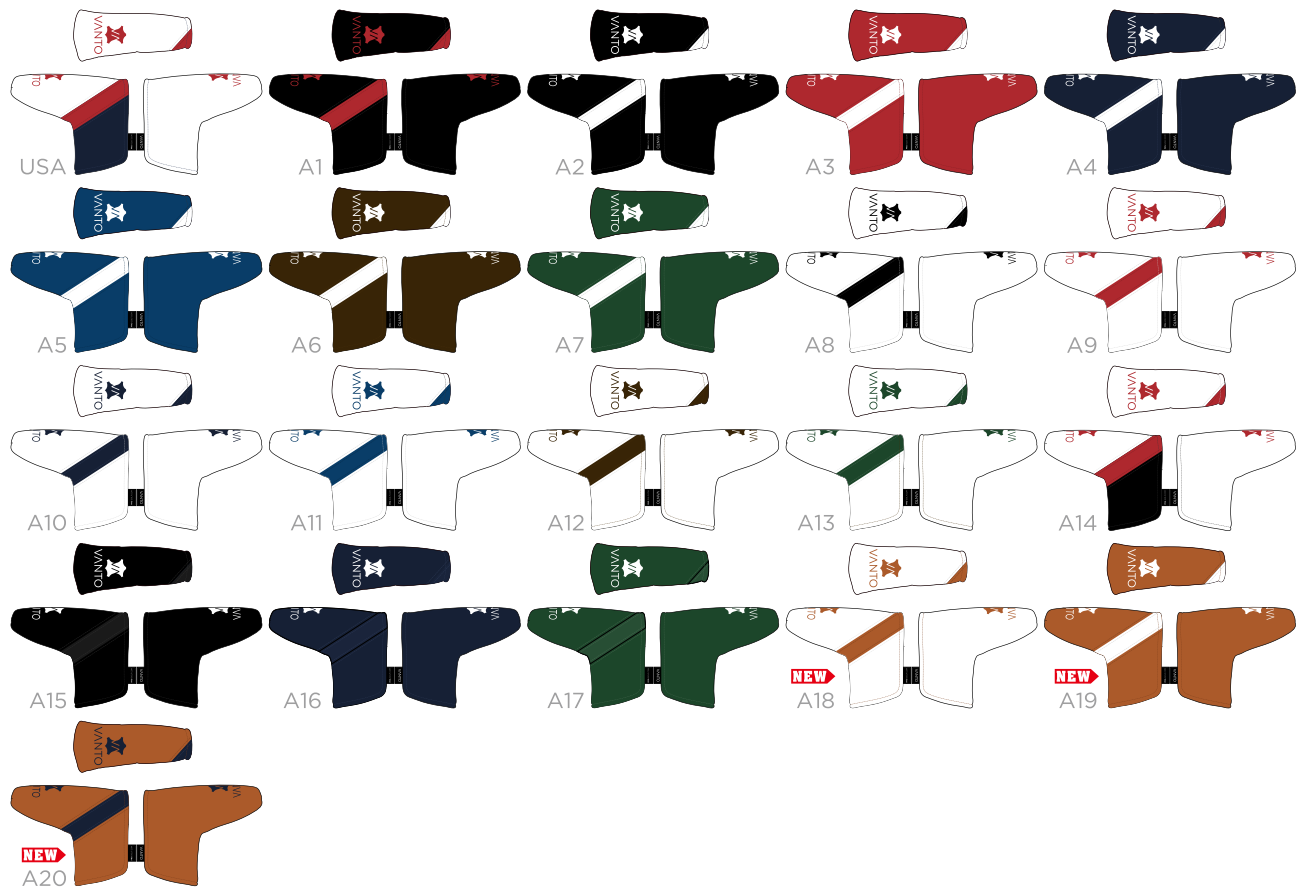

DRIVER

FAIRWAY

RESCUE

- BLACK LUGANO 
- WHITE LUGANO 
- RED LUGANO 
- BLUE LUGANO 
- NAVY LUGANO 
- BROWN LUGANO 
- GREEN LUGANO 
- TAN LUGANO 

VINTAGE COLLEGE BLADE PUTTER COVER

VINTAGE COLLEGE MALLET PUTTER COVER

FRONT

BACK

VINTAGE COLLEGE SPIDER MALLET

NEW

FRONT

BACK

BLACK LUGANO  WHITE LUGANO  RED LUGANO  BLUE LUGANO  NAVY LUGANO  BROWN LUGANO  GREEN LUGANO  TAN LUGANO 

VINTAGE COLLEGE PREMIUM ZIP