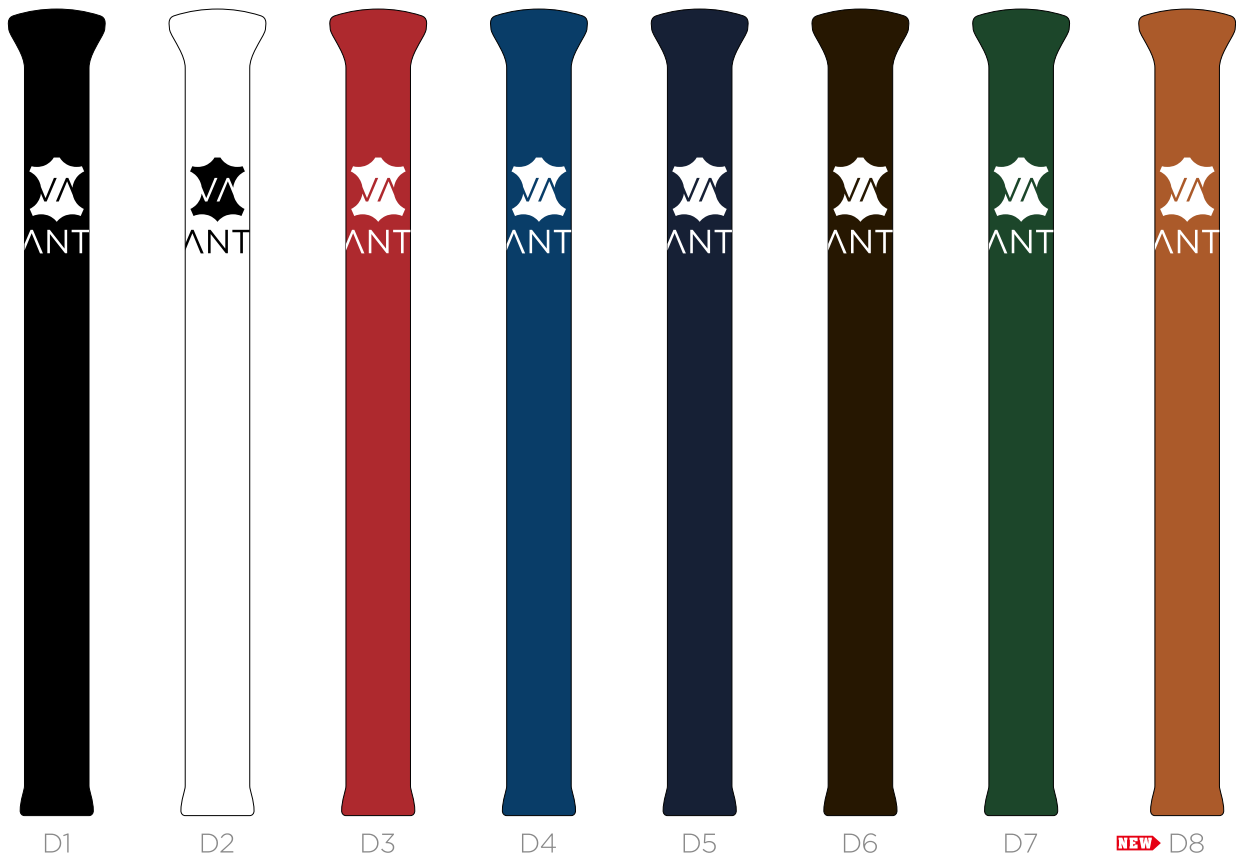

VINTAGE DELUXE TOTE BAG

FRONT

BACK

FRONT

BACK

D1

D2

D3

D4

D5

D6

D7

NEW D8

VINTAGE LARGE TOTE BAG

BLACK LUGANO 
 WHITE LUGANO 
 RED LUGANO 
 BLUE LUGANO 
 NAVY LUGANO 
 BROWN LUGANO 
 GREEN LUGANO 
 TAN LUGANO 

VINTAGE COLLEGE WOOD COVER