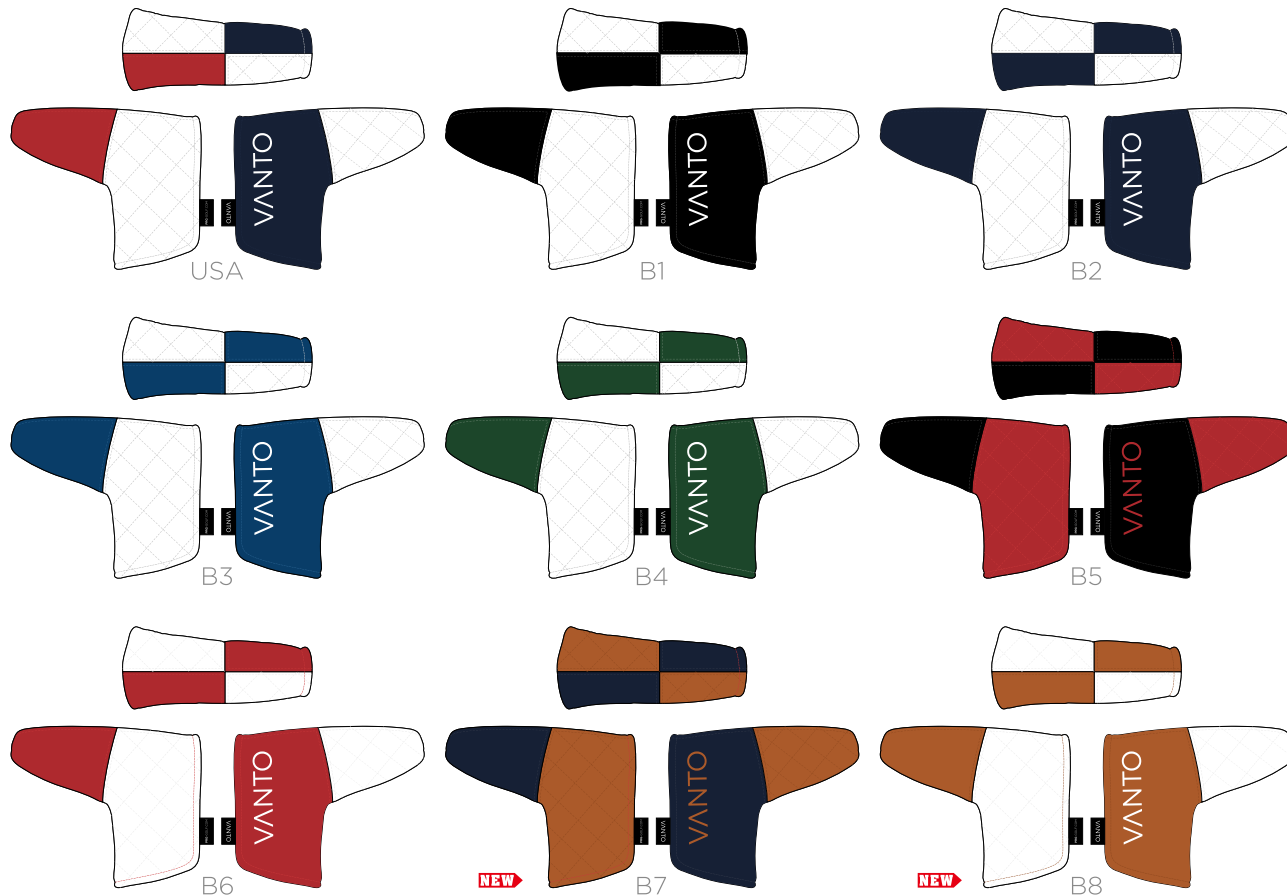

BLACK LUGANO 
 WHITE LUGANO 
 RED LUGANO 
 BLUE LUGANO 
 NAVY LUGANO 
 GREEN LUGANO 
 TAN LUGANO 

NEW

NEW

VINTAGE CROSS MALLETT PUTTER COVER

VINTAGE CROSS PREMIUM ZIP

USA

B1

B2