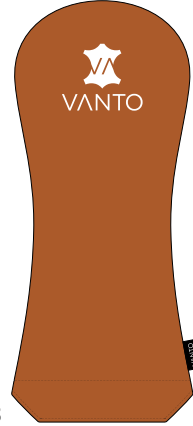

D2

D3

D4

D5

D6

D7

NEW D8

- BLACK LUGANO 
- WHITE LUGANO 
- RED LUGANO 
- BLUE LUGANO 
- NAVY LUGANO 
- BROWN LUGANO 
- GREEN LUGANO 
- TAN LUGANO 

VINTAGE WOOD COVER

SIZE   

D1

D2

D3

D4

D5

D6